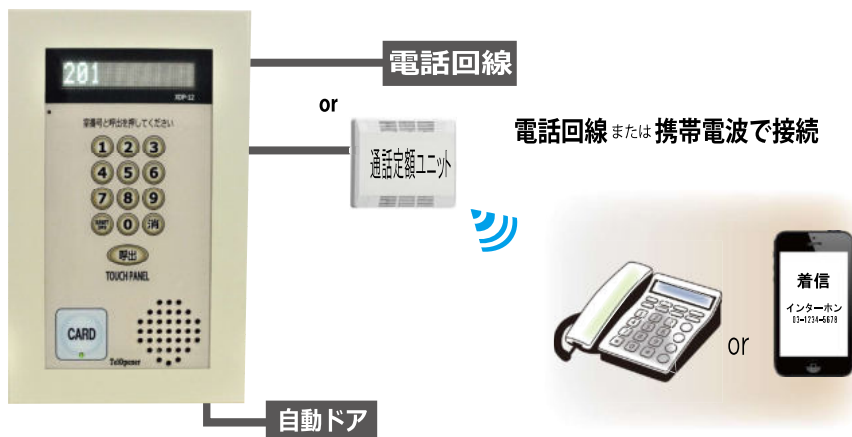

特長 4.

便利な使い方
携帯番号を登録すれば外出先でも通話できます。

今までのインターホン

電話式インターホン

複数の電話番号登録で寮やシェアハウスなど個人的な来客対応も可能

お出かけの時も対応できる

システム構成

・装置はアナログ電話回線(ひかり、IP電話可)または通話定額ユニット(携帯)経由で電話局に接続され、各戸の個人の携帯、電話を呼び出します。携帯または電話で通話開始すると開始時にピンポンと音が聞こえます。

エントランスインターホン

品番構成

XDP-120	カードリーダー無し
XDP-121C	カードリーダー有り
XDP-121C -BT	通話定額用 (携帯電波での発信)

オプション

XOP-CARD-TWN:追加カード
XOP-TAG-TWN:追加タグ

●XDP-12と従来のオートロック比較表

インターホン	費用	工事期間	各戸への配線	住民解錠	外出時	暗証番号&タイム設定	各室個人個別呼出	遠隔解錠
XDP-12	低価格	1日~	不要	ICカード かざすだけ	対応可 (携帯登録時)	可	可 (ファミリー呼出)	可
従来機	高額	数十日	必要	カギ 挿入必要	不可	機種による	不可	不可

●製品仕様

型番	XDP-12 XDP-12-BT	共通	
寸法 (mm)	190×310×46(WHD) (通話定額ユニットはウォールボックス必要 標準 250×200×80mm)	登録数	カード: 2000 枚 電話番号: 20 件
防滴仕様	IP22(ケースアルミ製)	記録	カード: 4000 件 電話番号: 1000 件
動作温度	0~40℃	ICカード	専用 EM カード解錠 オプション: Felica Mifare
電源	100V(AC アダプタ DC12)	設定方法	電話による音声ガイダンス設定、本体キー、シリアル、モデム設定、【オプション】: カードによる電話番号セルフ登録、ホームページ登録
対応電話回線	アナログ、ひかり IP 電話、通話定額ユニット(携帯)	月額費用	電話基本料、電話通信費、インターネット通信費 通話定額時全館で 1583 円(税抜)/月~(2023年4月時点)
解錠方法	居住者: カード、暗証番号 訪問者: 通話中訪問先からの トーン信号で解錠		